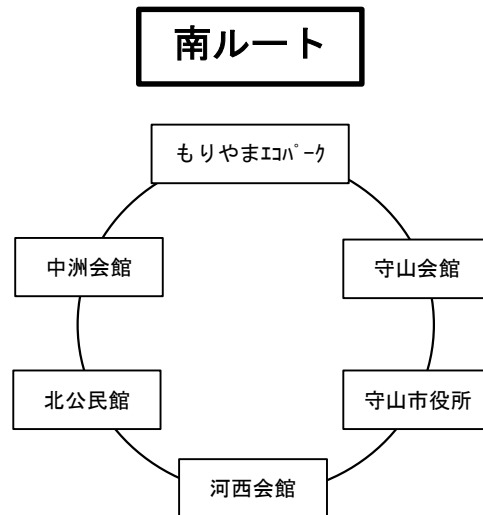

②南ルート

もりやまエコパーク	(発)	9:50
守山会館	(着)	10:10
	(発)	10:13
守山市役所	(着)	10:18
	(発)	10:21
河西会館	(着)	10:32
	(発)	10:35
北公民館	(着)	10:41
	(発)	10:44
中洲会館	(着)	10:50
	(発)	10:53
もりやまエコパーク	(着)	10:59

③北ルート

もりやまエコパーク	(発)	11:30
北公民館	(着)	11:35
	(発)	11:38
速野会館	(着)	11:44
	(発)	11:47
玉津会館	(着)	11:53
	(発)	11:56
小津会館	(着)	12:02
	(発)	12:10
もりやまエコパーク	(着)	12:17

④南ルート

もりやまエコパーク	(発)	13:20
中洲会館	(着)	13:26
	(発)	13:29
北公民館	(着)	13:35
	(発)	13:38
河西会館	(着)	13:44
	(発)	13:47
守山市役所	(着)	13:58
	(発)	14:01
守山会館	(着)	14:06
	(発)	14:09
もりやまエコパーク	(着)	14:29

【ご利用上の注意】

- ・バスはもりやまエコパーク施設利用者専用で、利用料は無料です。
- ・運行日は火曜日から金曜日です。土、日、月、月は運行しませんのでご注意ください。
- ・運行曜日でも長期休館日やバス点検等で運転を行わないことがありますのでご了承ください。
- ・定員は15名です。満車の場合はご乗車になれませんので、ご了承ください。
- ・道路事情により遅れる場合や、悪天候により運行を取りやめる場合がありますので、ご了承ください。
- ・小学3年生以下のお子様は保護者の方と同乗してください。（プール利用は保護者同伴のため）