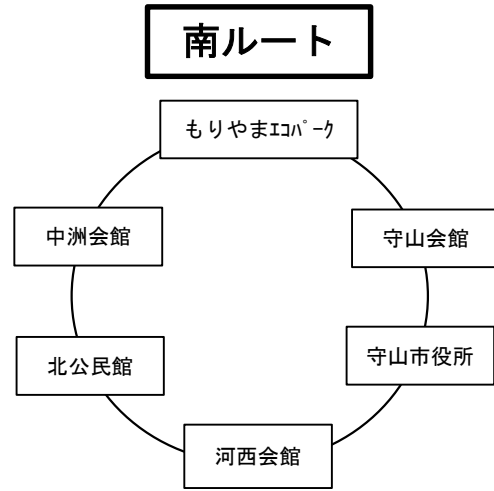

①南ルート

もりやまエコパーク	(発)	8:40
守山会館	(着)	9:00
	(発)	9:03
守山市役所	(着)	9:08
	(発)	9:11
河西会館	(着)	9:22
	(発)	9:25
北公民館	(着)	9:31
	(発)	9:34
中洲会館	(着)	9:40
	(発)	9:43
もりやまエコパーク	(着)	9:49

②北ルート

もりやまエコパーク	(発)	10:10
小津会館	(着)	10:22
	(発)	10:25
玉津会館	(着)	10:31
	(発)	10:34
速野会館	(着)	10:40
	(発)	10:43
北公民館	(着)	10:49
	(発)	10:52
もりやまエコパーク	(着)	10:57

南ルート

北ルート

【ご利用上の注意】

- ・バスはもりやまエコパーク施設利用者専用で、利用料は無料です。
- ・運行日は火曜日から金曜日です。土、日、月は運行しませんのでご注意ください。
- ・運行曜日でも長期休館日やバス点検等で運転を行わないことがありますのでご了承ください。
- ・定員は15名です。満車の場合はご乗車になれませんので、ご了承ください。
- ・道路事情により遅れる場合や、悪天候により運行を取りやめる場合がありますので、ご了承ください。
- ・小学3年生以下のお子様は保護者の方と同乗してください。（プール利用は保護者同伴のため）