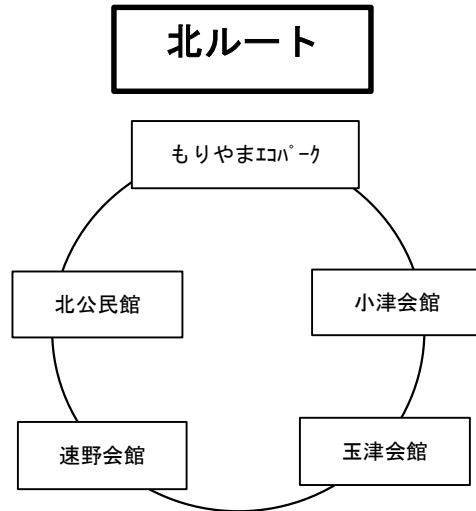

③南ルート

もりやまエコパーク	(発)	11:30
中洲会館	(着)	11:36
	(発)	11:39
北公民館	(着)	11:45
	(発)	11:48
河西会館	(着)	11:54
	(発)	11:57
守山市役所	(着)	12:08
	(発)	12:11
守山会館	(着)	12:16
	(発)	12:19
もりやまエコパーク	(着)	12:39

④北ルート

もりやまエコパーク	(発)	13:45
北公民館	(着)	13:50
	(発)	13:53
速野会館	(着)	13:59
	(発)	14:02
玉津会館	(着)	14:07
	(発)	14:10
小津会館	(着)	14:16
	(発)	14:19
もりやまエコパーク	(着)	14:31

南ルート

北ルート

【ご利用上の注意】

- ・バスはもりやまエコパーク施設利用者専用で、利用料は無料です。
- ・運行日は火曜日から金曜日です。土、日、月は運行しませんのでご注意ください。
- ・運行曜日でも長期休館日やバス点検等で運転を行わないことがありますのでご了承ください。
- ・定員は15名です。満車の場合はご乗車になれませんので、ご了承ください。
- ・道路事情により遅れる場合や、悪天候により運行を取りやめる場合がありますので、ご了承ください。
- ・小学3年生以下のお子様は保護者の方と同乗してください。（プール利用は保護者同伴のため）