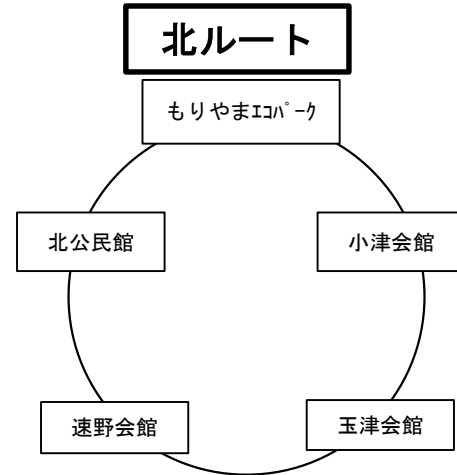

②南ルート

もりやまエコパーク	(発)	9:50
守山会館	(着)	10:10
	(発)	10:13
守山市役所	(着)	10:18
	(発)	10:21
河西会館	(着)	10:32
	(発)	10:35
北公民館	(着)	10:41
	(発)	10:44
中洲会館	(着)	10:50
	(発)	10:53
もりやまエコパーク	(着)	10:59

③北ルート

もりやまエコパーク	(発)	11:30
北公民館	(着)	11:35
	(発)	11:38
速野会館	(着)	11:44
	(発)	11:47
玉津会館	(着)	11:53
	(発)	11:56
小津会館	(着)	12:02
	(発)	12:10
もりやまエコパーク	(着)	12:17

④南ルート

もりやまエコパーク	(発)	13:20
中洲会館	(着)	13:26
	(発)	13:29
北公民館	(着)	13:35
	(発)	13:38
河西会館	(着)	13:44
	(発)	13:47
守山市役所	(着)	13:58
	(発)	14:01
守山会館	(着)	14:06
	(発)	14:09
もりやまエコパーク	(着)	14:29

【ご利用上の注意】

- ・バスはもりやまエコパーク施設利用者専用で、利用料は無料です。
- ・運行日は火曜日から金曜日です。土、日、月、月は運行しませんのでご注意ください。
- ・運行曜日でも長期休館日やバス点検等で運転を行わないことがありますのでご了承ください。
- ・定員は15名です。満車の場合はご乗車になれませんので、ご了承ください。
- ・道路事情により遅れる場合や、悪天候により運行を取りやめる場合がありますので、ご了承ください。
- ・小学3年生以下のお子様は保護者の方と同乗してください。（プール利用は保護者同伴のため）