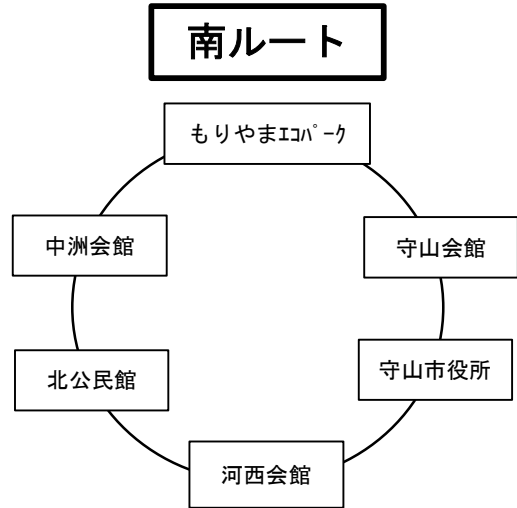

南ルート

北ルート

【ご利用上の注意】

- ・バスはもりやまエコパーク施設利用者専用で、利用料は無料です。
- ・運行日は火曜日から金曜日です。土、日、月は運行しませんのでご注意ください。
- ・運行曜日でも長期休館日やバス点検等で運転を行わないことがありますのでご了承ください。
- ・定員は15名です。満車の場合はご乗車になれませんので、ご了承ください。
- ・道路事情により遅れる場合や、悪天候により運行を取りやめる場合がありますので、ご了承ください。
- ・小学3年生以下のお子様は保護者の方と同乗してください。(プール利用は保護者同伴のため)