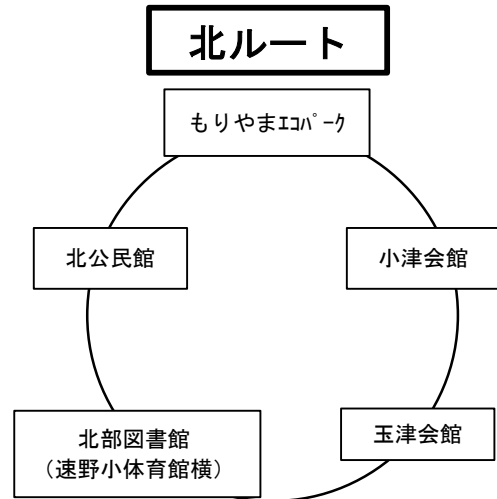

①北ルート

もりやまエコパーク	(発)	8 : 4 5
小津会館	(着)	8 : 5 7
	(発)	9 : 0 0
玉津会館	(着)	9 : 0 6
	(発)	9 : 0 9
北部図書館「本の湖」 (速野小学校体育館横)	(着)	9 : 1 5
	(発)	9 : 1 8
北公民館	(着)	9 : 2 7
	(発)	9 : 3 0
もりやまエコパーク	(着)	9 : 3 5

②南ルート

もりやまエコパーク	(発)	9 : 5 0
守山会館	(着)	1 0 : 1 0
	(発)	1 0 : 1 3
守山市役所	(着)	1 0 : 1 8
	(発)	1 0 : 2 1
河西会館	(着)	1 0 : 3 2
	(発)	1 0 : 3 5
北公民館	(着)	1 0 : 4 1
	(発)	1 0 : 4 4
中洲会館	(着)	1 0 : 5 0
	(発)	1 0 : 5 3
もりやまエコパーク	(着)	1 0 : 5 9