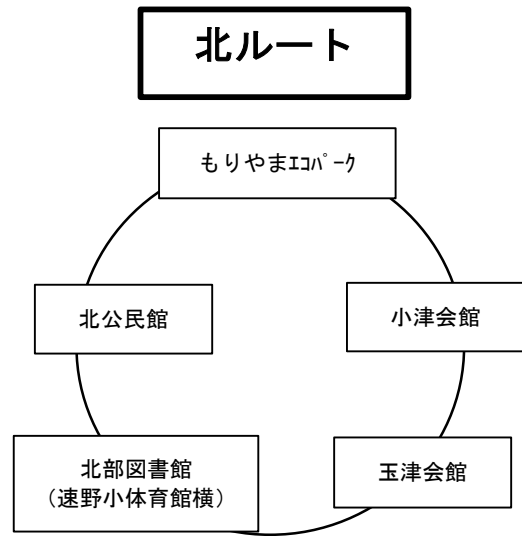

南ルート

北ルート

【ご利用上の注意】

- ・バスはもりやまエコパーク施設利用者専用で、利用料は無料です。
- ・運行日は火曜日から金曜日です。土、日、月は運行しませんのでご注意ください。
- ・運行曜日でも長期休館日やバス点検等で運転を行わないことがありますのでご了承ください。
- ・定員は15名です。満車の場合はご乗車になれませんので、ご了承ください。
- ・道路事情により遅れる場合や、悪天候により運行を取りやめる場合がありますので、ご了承ください。
- ・小学3年生以下のお子様は保護者の方と同乗してください。(プール利用は保護者同伴のため)