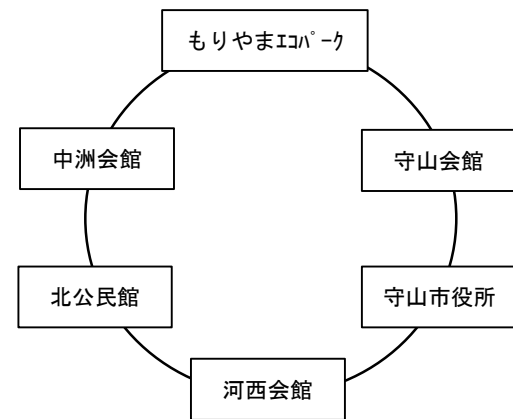

南ルート

③北ルート

もりやまエコパーク	(発)	1 1 : 3 0
北公民館	(着)	1 1 : 3 5
	(発)	1 1 : 3 8
北部図書館「本の湖」 (速野小学校体育館横)	(着)	1 1 : 4 4
	(発)	1 1 : 4 7
玉津会館	(着)	1 1 : 5 3
	(発)	1 1 : 5 6
小津会館	(着)	1 2 : 0 2
	(発)	1 2 : 1 0
もりやまエコパーク	(着)	1 2 : 1 7

④南ルート

もりやまエコパーク	(発)	1 3 : 2 0
中洲会館	(着)	1 3 : 2 6
	(発)	1 3 : 2 9
北公民館	(着)	1 3 : 3 5
	(発)	1 3 : 3 8
河西会館	(着)	1 3 : 4 4
	(発)	1 3 : 4 7
守山市役所	(着)	1 3 : 5 8
	(発)	1 4 : 0 1
守山会館	(着)	1 4 : 0 6
	(発)	1 4 : 0 9
もりやまエコパーク	(着)	1 4 : 2 9

【ご利用上の注意】

- ・バスはもりやまエコパーク施設利用者専用で、利用料は無料です。
- ・運行日は火曜日から金曜日です。土、日、月は運行しませんのでご注意ください。
- ・運行曜日でも長期休館日やバス点検等で運転を行わないことがありますのでご了承ください。
- ・定員は15名です。満車の場合のご乗車になれませんので、ご了承ください。
- ・道路事情により遅れる場合や、悪天候により運行を取りやめる場合がありますので、ご了承ください。
- ・小学3年生以下のお子様は保護者の方と同乗してください。（プール利用は保護者同伴のため）

もりやまエコパーク交流拠点施設
TEL : 077-584-4693
HP : <https://www.moriyama-ecic.com>